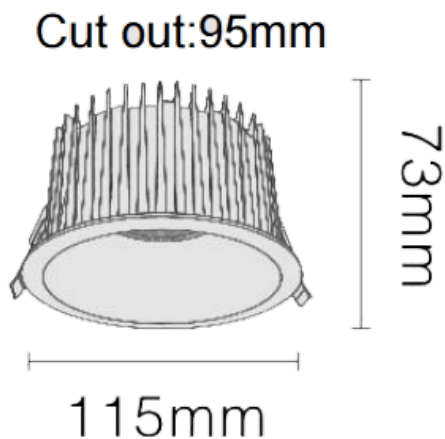

NEW PERFORM-RA Smart

Downlight Lavov de la familia PERFORM con una potencia de 25W y un ángulo de apertura del haz de 24°. Acabado en Aro Blanco y reflector blanco. Dimensiones $\varnothing 115 \times H73 \text{mm}$. Con un flujo luminoso total de 2500lm y una eficacia luminosa de 100lm/W. Fabricado en Aluminio inyectado a presión. Driver DALI. CCT 4000K. UGR19.

Dimensions

Product dimensions (mm) $\varnothing 115 \times H73 \text{mm}$

Esquema

Código artículo	86.D122.2419.A1
Tipo de producto	Indoor
Categoría	Downlights
Familia	NEW PERFORM
Subfamilia	NEW PERFORM-RA Smart
Pictograms	

Producto	
Potencia real (W)	25
Flujo luminoso real (lm)	2500
Eficacia luminosa (lm/W)	100
Ángulo de apertura	24
Tiempo de vida	50000 h L80B10
IP	20
Color	Aro Blanco y reflector blanco
U. G. R	19
Driver incluido	Si
Equipo	DALI Casambi ready
Flicker Free	Si
Fuente de luz	LED
Tipo de LED	COB
Temperatura de color (K)	4000
Consistencia de color (SDCM)	SDCM3
CRI	80