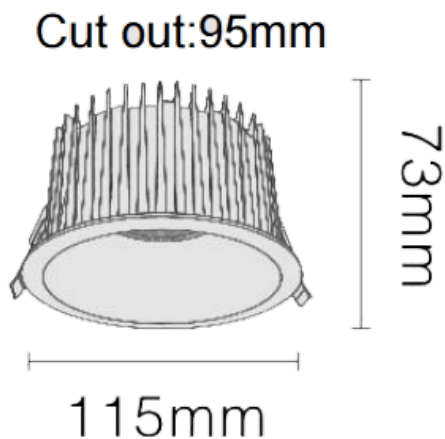

### NEW PERFORM-RA Smart

Downlight Lavov de la familia PERFORM con una potencia de 25W y un ángulo de apertura del haz de 24°. Acabado en Aro Blanco y reflector negro . Dimensiones  $\varnothing 115 \times H73 \text{mm}$ . Con un flujo luminoso total de 2500lm y una eficacia luminosa de 100lm/W. Fabricado en Aluminio inyectado a presión. Driver DALI. CCT 4000K. UGR19.

#### Dimensions

Product dimensions (mm)  $\varnothing 115 \times H73 \text{mm}$

#### Esquema

Código artículo	86.D122.2419.B1
Tipo de producto	Indoor
Categoría	Downlights
Familia	NEW PERFORM
Subfamilia	NEW PERFORM-RA Smart
Pictograms	

Producto	
Potencia real (W)	25
Flujo luminoso real (lm)	2500
Eficacia luminosa (lm/W)	100
Ángulo de apertura	24
Tiempo de vida	50000 h L80B10
IP	20
Color	Aro Blanco y reflector negro
U. G. R	19
Driver incluido	Si
Equipo	DALI Casambi ready
Flicker Free	Si
Fuente de luz	LED
Tipo de LED	COB
Temperatura de color (K)	4000
Consistencia de color (SDCM)	SDCM3
CRI	80