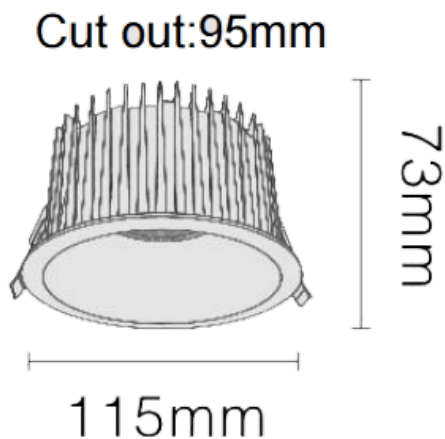

NEW PERFORM-RA Smart

Downlight Lavov de la familia PERFORM con una potencia de 25W y un ángulo de apertura del haz de 60°. Acabado en Aro Blanco y reflector negro . Dimensiones $\varnothing 115 \times H73 \text{mm}$. Con un flujo luminoso total de 2500lm y una eficacia luminosa de 100lm/W. Fabricado en Aluminio inyectado a presión. Driver DALI. CCT 4000K. UGR19.

Dimensions

Product dimensions (mm) $\varnothing 115 \times H73 \text{mm}$

Esquema

Código artículo	86.D122.2439.B1
Tipo de producto	Indoor
Categoría	Downlights
Familia	NEW PERFORM
Subfamilia	NEW PERFORM-RA Smart
Pictograms	

Producto	
Potencia real (W)	25
Flujo luminoso real (lm)	2500
Eficacia luminosa (lm/W)	100
Ángulo de apertura	60
Life time (h)	50000 h L80B10
IP	20
Color	Aro Blanco y reflector negro
U. G. R	<19
Driver incluido	Si
Equipo	DALI Casambi ready
Flicker Free	Si
Light source	LED
Type of LED	COB
Temperatura de color (K)	4000
Consistencia de color (SDCM)	SDCM<3
CRI	80