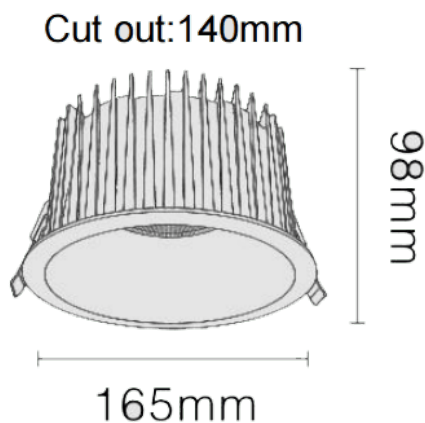

NEW PERFORM-RA Smart

Downlight Lavov de la familia PERFORM con una potencia de 35W y un ángulo de apertura del haz de 24°. Acabado en Aro Blanco y reflector negro. Dimensiones $\varnothing 165 \times H98 \text{mm}$. Con un flujo luminoso total de 3500lm y una eficacia luminosa de 100lm/W. Fabricado en Aluminio inyectado a presión. Driver DALI. CCT 3000K. UGR19.

Dimensions

Product dimensions (mm) $\varnothing 165 \times H98 \text{mm}$

Esquema

Curva fotométrica

Código artículo	86.D122.3319.B1
Tipo de producto	Indoor
Categoría	Downlights
Familia	NEW PERFORM
Subfamilia	NEW PERFORM-RA Smart
Pictograms	

Producto	
Potencia real (W)	35
Flujo luminoso real (lm)	3500
Eficacia luminosa (lm/W)	100
Ángulo de apertura	24
Tiempo de vida	50000 h L80B10
IP	20
Color	Aro Blanco y reflector negro
U. G. R	19
Driver incluido	Si
Equipo	DALI Casambi ready
Flicker Free	Si
Fuente de luz	LED
Tipo de LED	COB
Temperatura de color (K)	3000
Consistencia de color (SDCM)	SDCM3
CRI	80