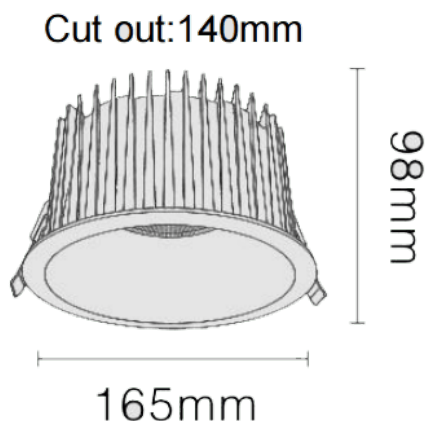

### NEW PERFORM-RA Smart

Downlight Lavov de la familia PERFORM con una potencia de 35W y un ángulo de apertura del haz de 36°. Acabado en Aro Blanco y reflector blanco. Dimensiones  $\varnothing 165 \times H98 \text{mm}$ . Con un flujo luminoso total de 3500lm y una eficacia luminosa de 100lm/W. Fabricado en Aluminio inyectado a presión. Driver DALI. CCT 3000K. UGR19.

#### Dimensions

Product dimensions (mm)  $\varnothing 165 \times H98 \text{mm}$

#### Esquema

Código artículo	86.D122.3329.A1
Tipo de producto	Indoor
Categoría	Downlights
Familia	NEW PERFORM
Subfamilia	NEW PERFORM-RA Smart
Pictograms	

Producto	
Potencia real (W)	35
Flujo luminoso real (lm)	3500
Eficacia luminosa (lm/W)	100
Ángulo de apertura	36
Life time (h)	50000 h L80B10
IP	20
Color	Aro Blanco y reflector blanco
U. G. R	<19
Driver incluido	Si
Equipo	DALI Casambi ready
Flicker Free	Si
Light source	LED
Type of LED	COB
Temperatura de color (K)	3000
Consistencia de color (SDCM)	SDCM<3
CRI	80