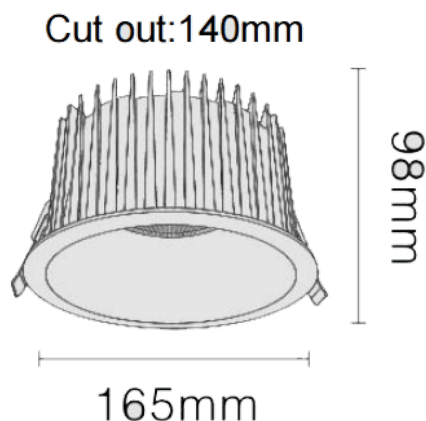

Dimensions
Product dimensions (mm) **ø165*H98mm**

Esquema

NEW PERFORM-RA Smart

Downlight Lavov de la familia PERFORM con una potencia de 35W y un ángulo de apertura del haz de 80°. Acabado en Aro Blanco y reflector blanco . Dimensiones ø165*H98mm. Con un flujo luminoso total de 3500lm y una eficacia luminosa de 100lm/W. Fabricado en Aluminio inyectado a presión. Driver DALI. CCT 3000K. UGR19.

Código artículo	86.D122.4349.A1
Tipo de producto	Indoor
Categoría	Downlights
Familia	NEW PERFORM
Subfamilia	NEW PERFORM-RA Smart
Pictograms	

Producto	
Potencia real (W)	35
Flujo luminoso real (lm)	3500
Eficacia luminosa (lm/W)	100
Ángulo de apertura	80
Life time (h)	50000 h L80B10
IP	20
Color	Aro Blanco y reflector blanco
U. G. R	<19
Driver incluido	Si
Equipo	DALI Casambi ready
Flicker Free	Si
Light source	LED
Type of LED	SMD
Temperatura de color (K)	3000
Consistencia de color (SDCM)	SDCM<3
CRI	80