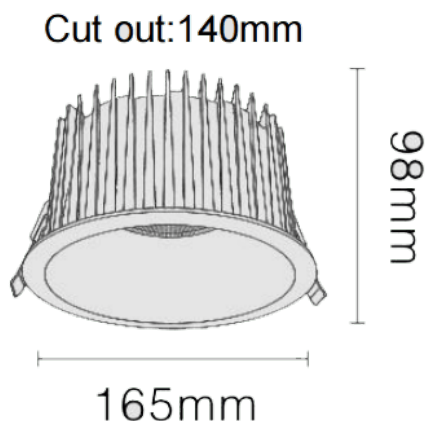

NEW PERFORM-RA Smart

Downlight Lavov de la familia PERFORM con una potencia de 35W y un ángulo de apertura del haz de 80°. Acabado en Aro Blanco y reflector negro. Dimensiones $\varnothing 165 \times H98 \text{mm}$. Con un flujo luminoso total de 3500lm y una eficacia luminosa de 100lm/W. Fabricado en Aluminio inyectado a presión. Driver DALI. CCT 3000K. UGR19.

Dimensions

Product dimensions (mm) $\varnothing 165 \times H98 \text{mm}$

Esquema

Código artículo	86.D122.4349.B1
Tipo de producto	Indoor
Categoría	Downlights
Familia	NEW PERFORM
Subfamilia	NEW PERFORM-RA Smart
Pictograms	

Producto	
Potencia real (W)	35
Flujo luminoso real (lm)	3500
Eficacia luminosa (lm/W)	100
Ángulo de apertura	80
Tiempo de vida	50000 h L80B10
IP	20
Color	Aro Blanco y reflector negro
U. G. R	19
Driver incluido	Si
Equipo	DALI Casambi ready
Flicker Free	Si
Fuente de luz	LED
Tipo de LED	SMD
Temperatura de color (K)	3000
Consistencia de color (SDCM)	SDCM3
CRI	80