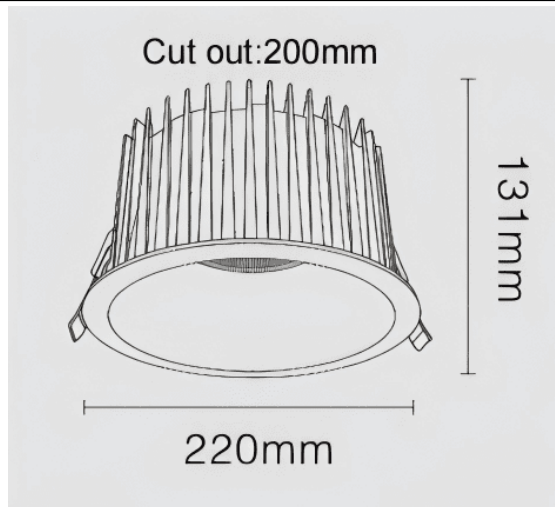

NEW PERFORM-RA Smart

Downlight Lavov de la familia PERFORM con una potencia de 60W y un ángulo de apertura del haz de 80°. Acabado en Aro Blanco y reflector blanco. Dimensiones $\varnothing 220 \times H131$ mm. Con un flujo luminoso total de 6000lm y una eficacia luminosa de 100lm/W. Fabricado en Aluminio inyectado a presión. Driver DALI. CCT 3000K. UGR19.

Dimensions

Product dimensions (mm) $\varnothing 220 \times H131$ mm

Esquema

Código artículo	86.D122.5349.A1
Tipo de producto	Indoor
Categoría	Downlights
Familia	NEW PERFORM
Subfamilia	NEW PERFORM-RA Smart
Pictograms	

Producto	
Potencia real (W)	60
Flujo luminoso real (lm)	6000
Eficacia luminosa (lm/W)	100
Ángulo de apertura	80
Life time (h)	50000 h L80B10
IP	20
Color	Aro Blanco y reflector blanco
U. G. R	<19
Driver incluido	Si
Equipo	DALI Casambi ready
Flicker Free	Si
Light source	LED
Type of LED	SMD
Temperatura de color (K)	3000
Consistencia de color (SDCM)	SDCM<3
CRI	80