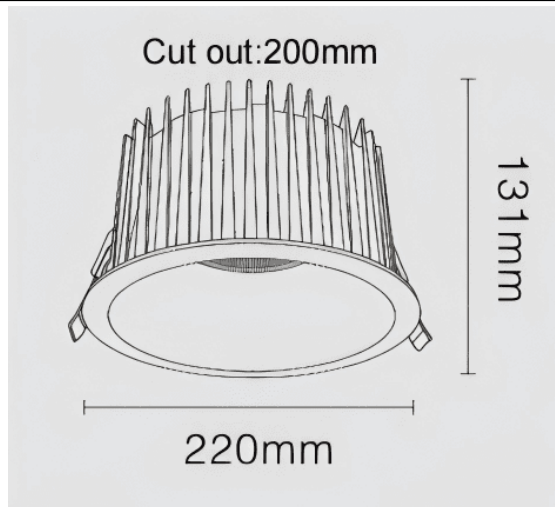

### NEW PERFORM-RA Smart

Downlight Lavov de la familia PERFORM con una potencia de 60W y un ángulo de apertura del haz de 80°. Acabado en Aro Blanco y reflector negro . Dimensiones  $\varnothing 220 \times H131 \text{mm}$ . Con un flujo luminoso total de 6000lm y una eficacia luminosa de 100lm/W. Fabricado en Aluminio inyectado a presión. Driver DALI. CCT 4000K. UGR19.

#### Dimensions

Product dimensions (mm)  $\varnothing 220 \times H131 \text{mm}$

#### Esquema

Código artículo	86.D122.5449.B1
Tipo de producto	Indoor
Categoría	Downlights
Familia	NEW PERFORM
Subfamilia	NEW PERFORM-RA Smart
Pictograms	

Producto	
Potencia real (W)	60
Flujo luminoso real (lm)	6000
Eficacia luminosa (lm/W)	100
Ángulo de apertura	80
Tiempo de vida	50000 h L80B10
IP	20
Color	Aro Blanco y reflector negro
U. G. R	19
Driver incluido	Si
Equipo	DALI Casambi ready
Flicker Free	Si
Fuente de luz	LED
Tipo de LED	SMD
Temperatura de color (K)	4000
Consistencia de color (SDCM)	SDCM3
CRI	80