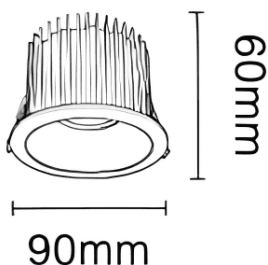

Dimensions

Product dimensions (mm) **ø90*H60mm**

Esquema

Cut out: 75mm

NEW PERFORM-RB

Downlight Lavov de la familia NEW PERFORM con una potencia de 15W y un ángulo de apertura del haz de 80°. Acabado en Aro Blanco y reflector blanco . Dimensiones ø90*H60mm. Con un flujo luminoso total de 1500lm y una eficacia luminosa de 100lm/W. Fabricado en Aluminio inyectado a presión. Driver DALI. CCT 3000K. UGR19.

Código artículo	86.D123.1343.A1
Tipo de producto	Indoor
Categoría	Downlights
Familia	NEW PERFORM
Subfamilia	NEW PERFORM-RB
Pictograms	

Producto	
Potencia real (W)	15
Flujo luminoso real (lm)	1500
Eficacia luminosa (lm/W)	100
Ángulo de apertura	80
Life time (h)	50000 h L80B10
IP	20
Color	Aro Blanco y reflector blanco
U. G. R	<19
Driver incluido	Si
Equipo	DALI
Flicker Free	Si
Light source	LED
Type of LED	COB
Temperatura de color (K)	3000
Consistencia de color (SDCM)	SDCM<3
CRI	80