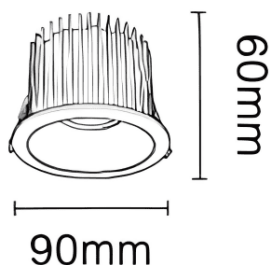

NEW PERFORM-RB

Downlight Lavov de la familia NEW PERFORM con una potencia de 15W y un ángulo de apertura del haz de 60°. Acabado en Aro Blanco y reflector blanco . Dimensiones $\varnothing 90 \times H60$ mm. Con un flujo luminoso total de 1500lm y una eficacia luminosa de 100lm/W. Fabricado en Aluminio inyectado a presión. Driver DALI. CCT 4000K. UGR19.

Dimensions

Product dimensions (mm) $\varnothing 90 \times H60$ mm

Esquema

Cut out: 75mm

Código artículo	86.D123.1433.A1
Tipo de producto	Indoor
Categoría	Downlights
Familia	NEW PERFORM
Subfamilia	NEW PERFORM-RB
Pictograms	

Producto	
Potencia real (W)	15
Flujo luminoso real (lm)	1500
Eficacia luminosa (lm/W)	100
Ángulo de apertura	60
Life time (h)	50000 h L80B10
IP	20
Color	Aro Blanco y reflector blanco
U. G. R	<19
Driver incluido	Si
Equipo	DALI
Flicker Free	Si
Light source	LED
Type of LED	COB
Temperatura de color (K)	4000
Consistencia de color (SDCM)	SDCM<3
CRI	80