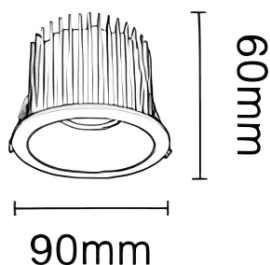

Dimensions

Product dimensions (mm) **ø90*H60mm**

Esquema

Cut out: 75mm

NEW PERFORM-RB

Downlight Lavov de la familia NEW PERFORM con una potencia de 15W y un ángulo de apertura del haz de 80°. Acabado en Aro Blanco y reflector blanco . Dimensiones ø90*H60mm. Con un flujo luminoso total de 1500lm y una eficacia luminosa de 100lm/W. Fabricado en Aluminio inyectado a presión. Driver ON/OFF. CCT 4000K. UGR19.

Código artículo	86.D123.1441.A1
Tipo de producto	Indoor
Categoría	Downlights
Familia	NEW PERFORM
Subfamilia	NEW PERFORM-RB
Pictograms	

Producto	
Potencia real (W)	15
Flujo luminoso real (lm)	1500
Eficacia luminosa (lm/W)	100
Ángulo de apertura	80
Tiempo de vida	50000 h L80B10
IP	20
Color	Aro Blanco y reflector blanco
U. G. R	19
Driver incluido	Si
Equipo	ON/OFF
Flicker Free	Si
Fuente de luz	LED
Tipo de LED	COB
Temperatura de color (K)	4000
Consistencia de color (SDCM)	SDCM3
CRI	80