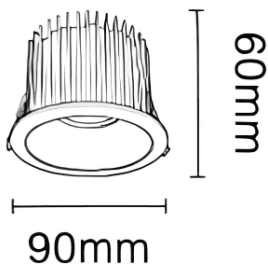

NEW PERFORM-RB Smart

Downlight Lavov de la familia PERFORM con una potencia de 15W y un ángulo de apertura del haz de 80°. Acabado en Aro Blanco y reflector blanco. Dimensiones $\varnothing 90 \times H62$ mm. Con un flujo luminoso total de 1500lm y una eficacia luminosa de 100lm/W. Fabricado en Aluminio inyectado a presión. Driver DALI. CCT 4000K. UGR19.

Código artículo	86.D123.1449.A1
Tipo de producto	Indoor
Categoría	Downlights
Familia	NEW PERFORM
Subfamilia	NEW PERFORM-RB Smart
Pictograms	

Dimensions

Product dimensions (mm) $\varnothing 90 \times H60$ mm

Esquema

Cut out: 75mm

Producto	
Potencia real (W)	15
Flujo luminoso real (lm)	1500
Eficacia luminosa (lm/W)	100
Ángulo de apertura	80
Life time (h)	50000 h L80B10
IP	20
Color	Aro Blanco y reflector blanco
U. G. R	<19
Driver incluido	Si
Equipo	DALI Casambi ready
Flicker Free	Si
Light source	LED
Type of LED	COB
Temperatura de color (K)	4000
Consistencia de color (SDCM)	SDCM<3
CRI	80