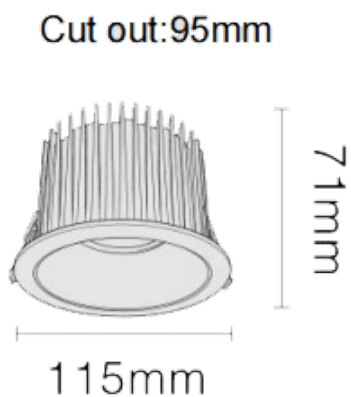

### NEW PERFORM-RB

Downlight Lavov de la familia NEW PERFORM con una potencia de 25W y un ángulo de apertura del haz de 60°. Acabado en Aro Blanco y reflector blanco. Dimensiones  $\varnothing 115 \times H71$ mm. Con un flujo luminoso total de 2500lm y una eficacia luminosa de 100lm/W. Fabricado en Aluminio inyectado a presión. Driver ON/OFF. CCT 3000K. UGR19.

#### Dimensions

Product dimensions (mm)  $\varnothing 115 \times H71$ mm

#### Esquema

Código artículo	86.D123.2331.A1
Tipo de producto	Indoor
Categoría	Downlights
Familia	NEW PERFORM
Subfamilia	NEW PERFORM-RB
Pictograms	

Producto	
Potencia real (W)	25
Flujo luminoso real (lm)	2500
Eficacia luminosa (lm/W)	100
Ángulo de apertura	60
Tiempo de vida	50000 h L80B10
IP	20
Color	Aro Blanco y reflector blanco
U. G. R	19
Driver incluido	Si
Equipo	ON/OFF
Flicker Free	Si
Fuente de luz	LED
Tipo de LED	COB
Temperatura de color (K)	3000
Consistencia de color (SDCM)	SDCM3
CRI	80