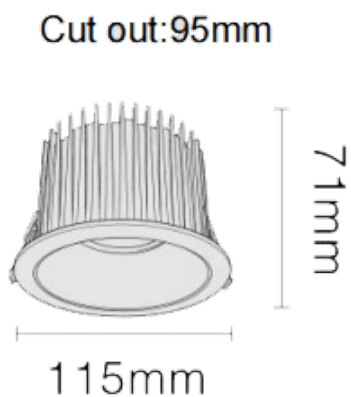

NEW PERFORM-RB Smart

Downlight Lavov de la familia PERFORM con una potencia de 25W y un ángulo de apertura del haz de 60°. Acabado en Aro Blanco y reflector blanco. Dimensiones $\varnothing 115 \times H73$ mm. Con un flujo luminoso total de 2500lm y una eficacia luminosa de 100lm/W. Fabricado en Aluminio inyectado a presión. Driver DALI. CCT 3000K. UGR19.

Dimensions

Product dimensions (mm) $\varnothing 115 \times H71$ mm

Esquema

Código artículo	86.D123.2339.A1
Tipo de producto	Indoor
Categoría	Downlights
Familia	NEW PERFORM
Subfamilia	NEW PERFORM-RB Smart
Pictograms	

Producto	
Potencia real (W)	25
Flujo luminoso real (lm)	2500
Eficacia luminosa (lm/W)	100
Ángulo de apertura	60
Tiempo de vida	50000 h L80B10
IP	20
Color	Aro Blanco y reflector blanco
U. G. R	19
Driver incluido	Si
Equipo	DALI Casambi ready
Flicker Free	Si
Fuente de luz	LED
Tipo de LED	COB
Temperatura de color (K)	3000
Consistencia de color (SDCM)	SDCM3
CRI	80