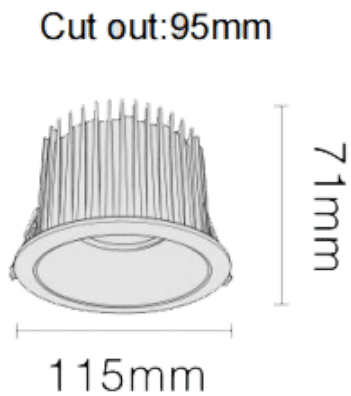

NEW PERFORM-RB Smart

Downlight Lavov de la familia PERFORM con una potencia de 25W y un ángulo de apertura del haz de 60°. Acabado en Aro Blanco y reflector negro . Dimensiones $\varnothing 115 \times H73$ mm. Con un flujo luminoso total de 2500lm y una eficacia luminosa de 100lm/W. Fabricado en Aluminio inyectado a presión. Driver DALI. CCT 3000K. UGR19.

Dimensions

Product dimensions (mm) $\varnothing 115 \times H71$ mm

Esquema

Código artículo	86.D123.2339.B1
Tipo de producto	Indoor
Categoría	Downlights
Familia	NEW PERFORM
Subfamilia	NEW PERFORM-RB Smart
Pictograms	

Producto	
Potencia real (W)	25
Flujo luminoso real (lm)	2500
Eficacia luminosa (lm/W)	100
Ángulo de apertura	60
Life time (h)	50000 h L80B10
IP	20
Color	Aro Blanco y reflector negro
U. G. R	<19
Driver incluido	Si
Equipo	DALI Casambi ready
Flicker Free	Si
Light source	LED
Type of LED	COB
Temperatura de color (K)	3000
Consistencia de color (SDCM)	SDCM<3
CRI	80