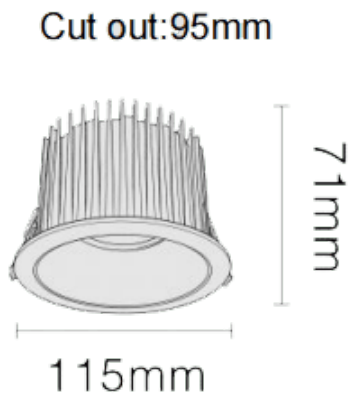

NEW PERFORM-RB

Downlight Lavov de la familia NEW PERFORM con una potencia de 25W y un ángulo de apertura del haz de 80°. Acabado en Aro Blanco y reflector blanco. Dimensiones $\varnothing 115 \times H71$ mm. Con un flujo luminoso total de 2500lm y una eficacia luminosa de 100lm/W. Fabricado en Aluminio inyectado a presión. Driver ON/OFF. CCT 3000K. UGR19.

Dimensions

Product dimensions (mm) $\varnothing 115 \times H71$ mm

Esquema

Código artículo	86.D123.2341.A1
Tipo de producto	Indoor
Categoría	Downlights
Familia	NEW PERFORM
Subfamilia	NEW PERFORM-RB
Pictograms	

Producto	
Potencia real (W)	25
Flujo luminoso real (lm)	2500
Eficacia luminosa (lm/W)	100
Ángulo de apertura	80
Tiempo de vida	50000 h L80B10
IP	20
Color	Aro Blanco y reflector blanco
U. G. R	19
Driver incluido	Si
Equipo	ON/OFF
Flicker Free	Si
Fuente de luz	LED
Tipo de LED	COB
Temperatura de color (K)	3000
Consistencia de color (SDCM)	SDCM3
CRI	80