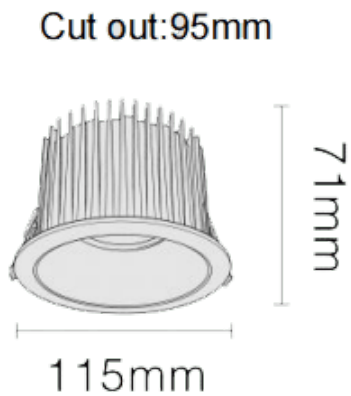

NEW PERFORM-RB

Downlight Lavov de la familia NEW PERFORM con una potencia de 25W y un ángulo de apertura del haz de 80°. Acabado en Aro Blanco y reflector dorado . Dimensiones $\varnothing 115 \times H71$ mm. Con un flujo luminoso total de 2500lm y una eficacia luminosa de 100lm/W. Fabricado en Aluminio inyectado a presión. Driver ON/OFF. CCT 3000K. UGR19.

Dimensions

Product dimensions (mm) $\varnothing 115 \times H71$ mm

Esquema

Código artículo	86.D123.2341.D1
Tipo de producto	Indoor
Categoría	Downlights
Familia	NEW PERFORM
Subfamilia	NEW PERFORM-RB
Pictograms	

Producto	
Potencia real (W)	25
Flujo luminoso real (lm)	2500
Eficacia luminosa (lm/W)	100
Ángulo de apertura	80
Life time (h)	50000 h L80B10
IP	20
Color	Aro Blanco y reflector dorado
U. G. R	<19
Driver incluido	Si
Equipo	ON/OFF
Flicker Free	Si
Light source	LED
Type of LED	COB
Temperatura de color (K)	3000
Consistencia de color (SDCM)	SDCM<3
CRI	80