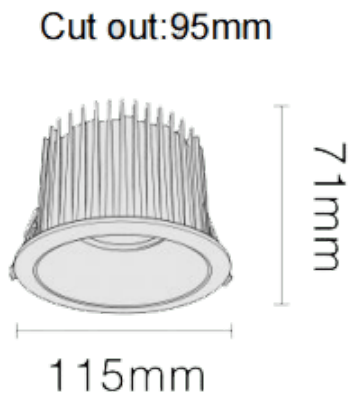

NEW PERFORM-RB Smart

Downlight Lavov de la familia PERFORM con una potencia de 25W y un ángulo de apertura del haz de 80°. Acabado en Aro Blanco y reflector blanco. Dimensiones $\varnothing 115 \times H73$ mm. Con un flujo luminoso total de 2500lm y una eficacia luminosa de 100lm/W. Fabricado en Aluminio inyectado a presión. Driver DALI. CCT 4000K. UGR19.

Dimensions

Product dimensions (mm) $\varnothing 115 \times H71$ mm

Esquema

Código artículo	86.D123.2449.A1
Tipo de producto	Indoor
Categoría	Downlights
Familia	NEW PERFORM
Subfamilia	NEW PERFORM-RB Smart
Pictograms	

Producto	
Potencia real (W)	25
Flujo luminoso real (lm)	2500
Eficacia luminosa (lm/W)	100
Ángulo de apertura	80
Life time (h)	50000 h L80B10
IP	20
Color	Aro Blanco y reflector blanco
U. G. R	<19
Driver incluido	Si
Equipo	DALI Casambi ready
Flicker Free	Si
Light source	LED
Type of LED	COB
Temperatura de color (K)	4000
Consistencia de color (SDCM)	SDCM<3
CRI	80