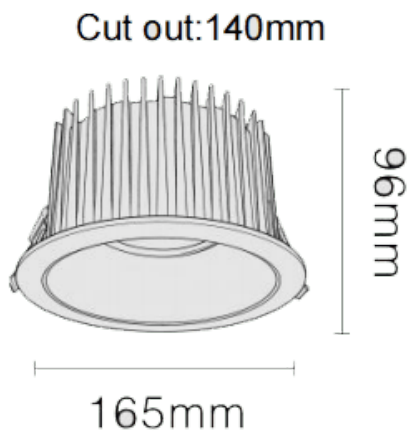

NEW PERFORM-RB

Downlight Lavov de la familia NEW PERFORM con una potencia de 35W y un ángulo de apertura del haz de 60°. Acabado en Aro Blanco y reflector dorado . Dimensiones $\varnothing 165 \times H96$ mm. Con un flujo luminoso total de 3500lm y una eficacia luminosa de 100lm/W. Fabricado en Aluminio inyectado a presión. Driver DALI. CCT 3000K. UGR19.

Dimensions

Product dimensions (mm) $\varnothing 165 \times H96$ mm

Esquema

Curva fotométrica

Código artículo	86.D123.3333.D1
Tipo de producto	Indoor
Categoría	Downlights
Familia	NEW PERFORM
Subfamilia	NEW PERFORM-RB
Pictograms	

Producto	
Potencia real (W)	35
Flujo luminoso real (lm)	3500
Eficacia luminosa (lm/W)	100
Ángulo de apertura	60
Tiempo de vida	50000 h L80B10
IP	20
Color	Aro Blanco y reflector dorado
U. G. R	19
Driver incluido	Si
Equipo	DALI
Flicker Free	Si
Fuente de luz	LED
Tipo de LED	COB
Temperatura de color (K)	3000
Consistencia de color (SDCM)	SDCM3
CRI	80