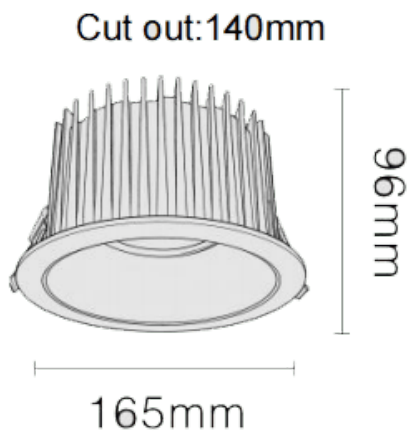

NEW PERFORM-RB

Downlight Lavov de la familia NEW PERFORM con una potencia de 35W y un ángulo de apertura del haz de 80°. Acabado en Aro Blanco y reflector dorado. Dimensiones $\varnothing 165 \times H96$ mm. Con un flujo luminoso total de 3500lm y una eficacia luminosa de 100lm/W. Fabricado en Aluminio inyectado a presión. Driver ON/OFF. CCT 3000K. UGR19.

Dimensions

Product dimensions (mm) $\varnothing 165 \times H96$ mm

Esquema

Código artículo	86.D123.3341.D1
Tipo de producto	Indoor
Categoría	Downlights
Familia	NEW PERFORM
Subfamilia	NEW PERFORM-RB
Pictograms	

Producto	
Potencia real (W)	35
Flujo luminoso real (lm)	3500
Eficacia luminosa (lm/W)	100
Ángulo de apertura	80
Tiempo de vida	50000 h L80B10
IP	20
Color	Aro Blanco y reflector dorado
U. G. R	19
Driver incluido	Si
Equipo	ON/OFF
Flicker Free	Si
Fuente de luz	LED
Tipo de LED	COB
Temperatura de color (K)	3000
Consistencia de color (SDCM)	SDCM3
CRI	80