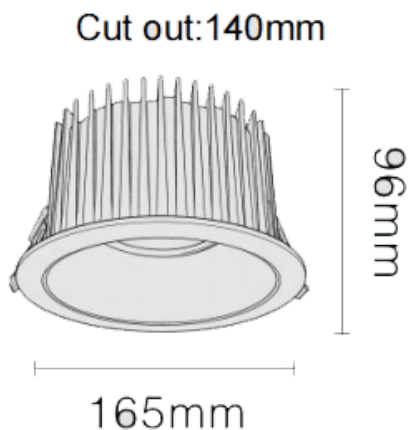

NEW PERFORM-RB

Downlight Lavov de la familia NEW PERFORM con una potencia de 35W y un ángulo de apertura del haz de 80°. Acabado en Aro Blanco y reflector cromado. Dimensiones $\varnothing 165 \times H96$ mm. Con un flujo luminoso total de 3500lm y una eficacia luminosa de 100lm/W. Fabricado en Aluminio inyectado a presión. Driver DALI. CCT 3000K. UGR19.

Dimensions

Product dimensions (mm) $\varnothing 165 \times H96$ mm

Esquema

Código artículo	86.D123.3343.C1
Tipo de producto	Indoor
Categoría	Downlights
Familia	NEW PERFORM
Subfamilia	NEW PERFORM-RB
Pictograms	

Producto	
Potencia real (W)	35
Flujo luminoso real (lm)	3500
Eficacia luminosa (lm/W)	100
Ángulo de apertura	80
Life time (h)	50000 h L80B10
IP	20
Color	Aro Blanco y reflector cromado
U. G. R	<19
Driver incluido	Si
Equipo	DALI
Flicker Free	Si
Light source	LED
Type of LED	COB
Temperatura de color (K)	3000
Consistencia de color (SDCM)	SDCM<3
CRI	80