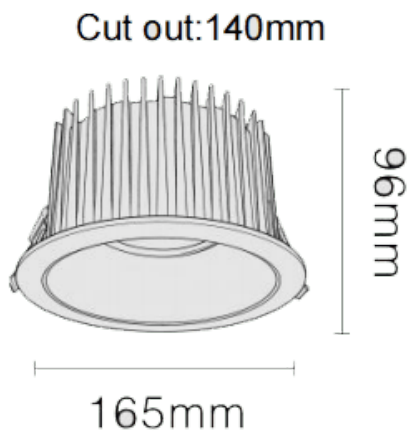

NEW PERFORM-RB

Downlight Lavov de la familia NEW PERFORM con una potencia de 35W y un ángulo de apertura del haz de 60°. Acabado en Aro Blanco y reflector blanco. Dimensiones $\varnothing 165 \times H96$ mm. Con un flujo luminoso total de 3500lm y una eficacia luminosa de 100lm/W. Fabricado en Aluminio inyectado a presión. Driver ON/OFF. CCT 4000K. UGR19.

Dimensions

Product dimensions (mm) $\varnothing 165 \times H96$ mm

Esquema

Curva fotométrica

Código artículo	86.D123.3431.A1
Tipo de producto	Indoor
Categoría	Downlights
Familia	NEW PERFORM
Subfamilia	NEW PERFORM-RB
Pictograms	

Producto	
Potencia real (W)	35
Flujo luminoso real (lm)	3500
Eficacia luminosa (lm/W)	100
Ángulo de apertura	60
Life time (h)	50000 h L80B10
IP	20
Color	Aro Blanco y reflector blanco
U. G. R	<19
Driver incluido	Si
Equipo	ON/OFF
Flicker Free	Si
Light source	LED
Type of LED	COB
Temperatura de color (K)	4000
Consistencia de color (SDCM)	SDCM<3
CRI	80