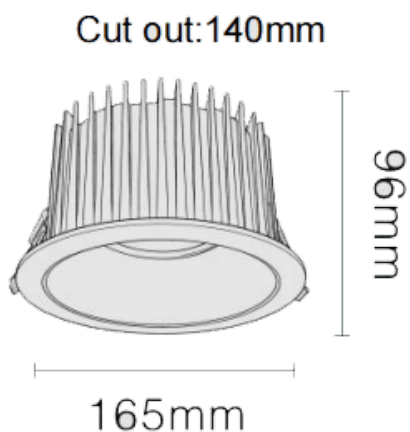

NEW PERFORM-RB

Downlight Lavov de la familia NEW PERFORM con una potencia de 35W y un ángulo de apertura del haz de 60°. Acabado en Aro Blanco y reflector negro . Dimensiones $\varnothing 165 \times H96$ mm. Con un flujo luminoso total de 3500lm y una eficacia luminosa de 100lm/W. Fabricado en Aluminio inyectado a presión. Driver ON/OFF. CCT 4000K. UGR19.

Dimensions

Product dimensions (mm) $\varnothing 165 \times H96$ mm

Esquema

Curva fotométrica

Código artículo	86.D123.3431.B1
Tipo de producto	Indoor
Categoría	Downlights
Familia	NEW PERFORM
Subfamilia	NEW PERFORM-RB
Pictograms	

Producto	
Potencia real (W)	35
Flujo luminoso real (lm)	3500
Eficacia luminosa (lm/W)	100
Ángulo de apertura	60
Life time (h)	50000 h L80B10
IP	20
Color	Aro Blanco y reflector negro
U. G. R	<19
Driver incluido	Si
Equipo	ON/OFF
Flicker Free	Si
Light source	LED
Type of LED	COB
Temperatura de color (K)	4000
Consistencia de color (SDCM)	SDCM<3
CRI	80