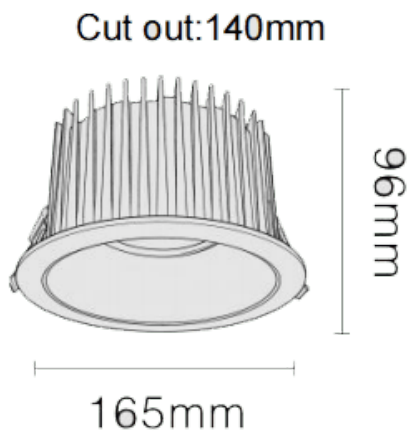

NEW PERFORM-RB

Downlight Lavov de la familia NEW PERFORM con una potencia de 35W y un ángulo de apertura del haz de 60°. Acabado en Aro Blanco y reflector dorado. Dimensiones $\varnothing 165 \times H96$ mm. Con un flujo luminoso total de 3500lm y una eficacia luminosa de 100lm/W. Fabricado en Aluminio inyectado a presión. Driver DALI. CCT 4000K. UGR19.

Dimensions

Product dimensions (mm) $\varnothing 165 \times H96$ mm

Esquema

Curva fotométrica

Código artículo	86.D123.3433.D1
Tipo de producto	Indoor
Categoría	Downlights
Familia	NEW PERFORM
Subfamilia	NEW PERFORM-RB
Pictograms	

Producto	
Potencia real (W)	35
Flujo luminoso real (lm)	3500
Eficacia luminosa (lm/W)	100
Ángulo de apertura	60
Tiempo de vida	50000 h L80B10
IP	20
Color	Aro Blanco y reflector dorado
U. G. R	19
Driver incluido	Si
Equipo	DALI
Flicker Free	Si
Fuente de luz	LED
Tipo de LED	COB
Temperatura de color (K)	4000
Consistencia de color (SDCM)	SDCM3
CRI	80