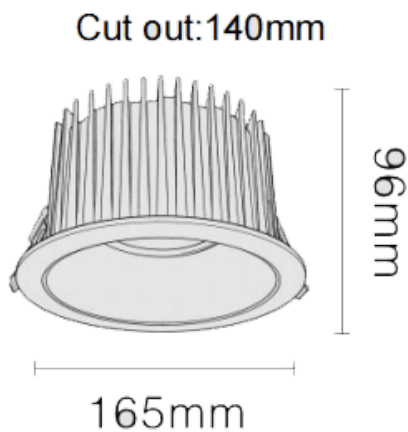

NEW PERFORM-RB

Downlight Lavov de la familia NEW PERFORM con una potencia de 35W y un ángulo de apertura del haz de 80°. Acabado en Aro Blanco y reflector blanco. Dimensiones $\varnothing 165 \times H96$ mm. Con un flujo luminoso total de 3500lm y una eficacia luminosa de 100lm/W. Fabricado en Aluminio inyectado a presión. Driver ON/OFF. CCT 4000K. UGR19.

Dimensions

Product dimensions (mm) $\varnothing 165 \times H96$ mm

Esquema

Código artículo	86.D123.3441.A1
Tipo de producto	Indoor
Categoría	Downlights
Familia	NEW PERFORM
Subfamilia	NEW PERFORM-RB
Pictograms	

Producto	
Potencia real (W)	35
Flujo luminoso real (lm)	3500
Eficacia luminosa (lm/W)	100
Ángulo de apertura	80
Life time (h)	50000 h L80B10
IP	20
Color	Aro Blanco y reflector blanco
U. G. R	<19
Driver incluido	Si
Equipo	ON/OFF
Flicker Free	Si
Light source	LED
Type of LED	COB
Temperatura de color (K)	4000
Consistencia de color (SDCM)	SDCM<3
CRI	80