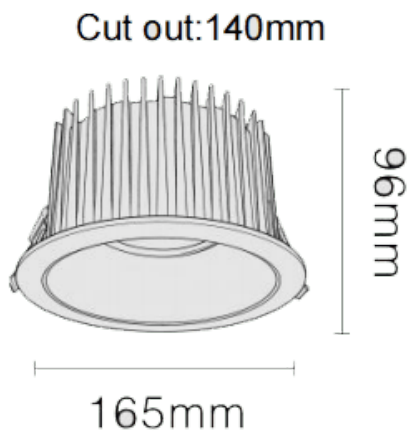

NEW PERFORM-RB

Downlight Lavov de la familia NEW PERFORM con una potencia de 35W y un ángulo de apertura del haz de 80°. Acabado en Aro Blanco y reflector dorado . Dimensiones $\varnothing 165 \times H96$ mm. Con un flujo luminoso total de 3500lm y una eficacia luminosa de 100lm/W. Fabricado en Aluminio inyectado a presión. Driver DALI. CCT 4000K. UGR19.

Dimensions

Product dimensions (mm) $\varnothing 165 \times H96$ mm

Esquema

Código artículo	86.D123.3443.D1
Tipo de producto	Indoor
Categoría	Downlights
Familia	NEW PERFORM
Subfamilia	NEW PERFORM-RB
Pictograms	

Producto	
Potencia real (W)	35
Flujo luminoso real (lm)	3500
Eficacia luminosa (lm/W)	100
Ángulo de apertura	80
Tiempo de vida	50000 h L80B10
IP	20
Color	Aro Blanco y reflector dorado
U. G. R	19
Driver incluido	Si
Equipo	DALI
Flicker Free	Si
Fuente de luz	LED
Tipo de LED	COB
Temperatura de color (K)	4000
Consistencia de color (SDCM)	SDCM3
CRI	80