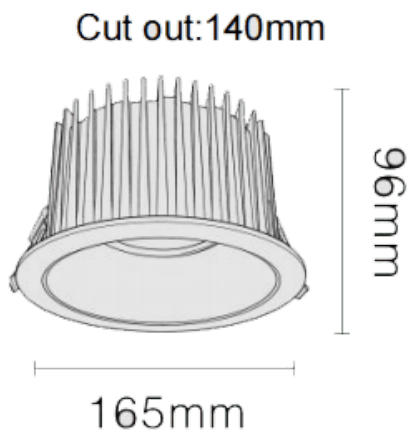

### NEW PERFORM-RB Smart

Downlight Lavov de la familia PERFORM con una potencia de 35W y un ángulo de apertura del haz de 80°. Acabado en Aro Blanco y reflector blanco. Dimensiones  $\varnothing 165 \times H98$ mm. Con un flujo luminoso total de 3500lm y una eficacia luminosa de 100lm/W. Fabricado en Aluminio inyectado a presión. Driver DALI. CCT 4000K. UGR19.

#### Dimensions

Product dimensions (mm)  $\varnothing 165 \times H96$ mm

#### Esquema

Código artículo	86.D123.3449.A1
Tipo de producto	Indoor
Categoría	Downlights
Familia	NEW PERFORM
Subfamilia	NEW PERFORM-RB Smart
Pictograms	

Producto	
Potencia real (W)	35
Flujo luminoso real (lm)	3500
Eficacia luminosa (lm/W)	100
Ángulo de apertura	80
Life time (h)	50000 h L80B10
IP	20
Color	Aro Blanco y reflector blanco
U. G. R	<19
Driver incluido	Si
Equipo	DALI Casambi ready
Flicker Free	Si
Light source	LED
Type of LED	COB
Temperatura de color (K)	4000
Consistencia de color (SDCM)	SDCM<3
CRI	80