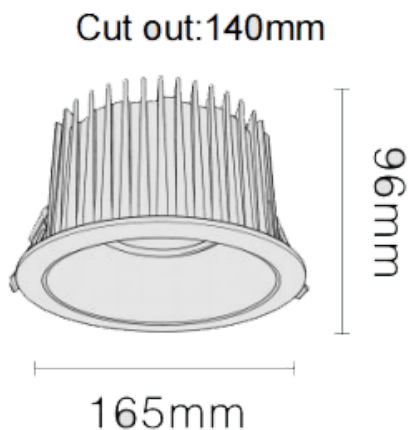

NEW PERFORM-RB Smart

Downlight Lavov de la familia PERFORM con una potencia de 35W y un ángulo de apertura del haz de 80°. Acabado en Aro Blanco y reflector cromado . Dimensiones $\varnothing 165 \times H96$ mm. Con un flujo luminoso total de 3500lm y una eficacia luminosa de 100lm/W. Fabricado en Aluminio inyectado a presión. Driver DALI. CCT 4000K. UGR19.

Dimensions

Product dimensions (mm) $\varnothing 165 \times H96$ mm

Esquema

Código artículo	86.D123.3449.C1
Tipo de producto	Indoor
Categoría	Downlights
Familia	NEW PERFORM
Subfamilia	NEW PERFORM-RB Smart
Pictograms	

Producto	
Potencia real (W)	35
Flujo luminoso real (lm)	3500
Eficacia luminosa (lm/W)	100
Ángulo de apertura	80
Tiempo de vida	50000 h L80B10
IP	20
Color	Aro Blanco y reflector cromado
U. G. R	19
Driver incluido	Si
Equipo	DALI Casambi ready
Flicker Free	Si
Fuente de luz	LED
Tipo de LED	COB
Temperatura de color (K)	4000
Consistencia de color (SDCM)	SDCM3
CRI	80