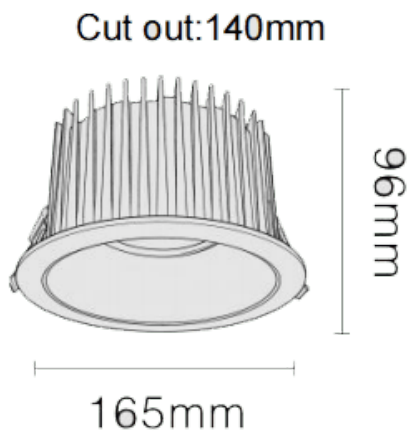

NEW PERFORM-RB Smart

Downlight Lavov de la familia PERFORM con una potencia de 35W y un ángulo de apertura del haz de 80°. Acabado en Aro Blanco y reflector dorado . Dimensiones $\varnothing 165 \times H96 \text{mm}$. Con un flujo luminoso total de 3500lm y una eficacia luminosa de 100lm/W. Fabricado en Aluminio inyectado a presión. Driver DALI. CCT 4000K. UGR19.

Dimensions

Product dimensions (mm) $\varnothing 165 \times H96 \text{mm}$

Esquema

Código artículo	86.D123.3449.D1
Tipo de producto	Indoor
Categoría	Downlights
Familia	NEW PERFORM
Subfamilia	NEW PERFORM-RB Smart
Pictograms	

Producto	
Potencia real (W)	35
Flujo luminoso real (lm)	3500
Eficacia luminosa (lm/W)	100
Ángulo de apertura	80
Tiempo de vida	50000 h L80B10
IP	20
Color	Aro Blanco y reflector dorado
U. G. R	19
Driver incluido	Si
Equipo	DALI Casambi ready
Flicker Free	Si
Fuente de luz	LED
Tipo de LED	COB
Temperatura de color (K)	4000
Consistencia de color (SDCM)	SDCM3
CRI	80