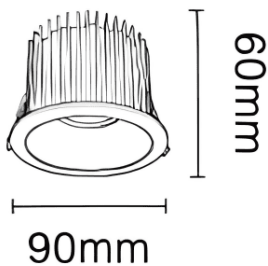

NEW PERFORM-RB

Downlight Lavov de la familia NEW PERFORM con una potencia de 15W y un ángulo de apertura del haz de 80°. Acabado en Aro Blanco y reflector blanco. Dimensiones $\varnothing 90 \times H60$ mm. Con un flujo luminoso total de 1500lm y una eficacia luminosa de 100lm/W. Fabricado en Aluminio inyectado a presión. Driver ON/OFF. CCT 3000K. UGR19.

Dimensions

Product dimensions (mm) $\varnothing 90 \times H60$ mm

Esquema

Cut out: 75mm

Código artículo	86.D123.4341.A1
Tipo de producto	Indoor
Categoría	Downlights
Familia	NEW PERFORM
Subfamilia	NEW PERFORM-RB
Pictograms	

Producto	
Potencia real (W)	15
Flujo luminoso real (lm)	1500
Eficacia luminosa (lm/W)	100
Ángulo de apertura	80
Tiempo de vida	50000 h L80B10
IP	20
Color	Aro Blanco y reflector blanco
U. G. R	19
Driver incluido	Si
Equipo	ON/OFF
Flicker Free	Si
Fuente de luz	LED
Tipo de LED	SMD
Temperatura de color (K)	3000
Consistencia de color (SDCM)	SDCM3
CRI	80