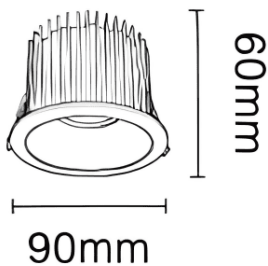

NEW PERFORM-RB

Downlight Lavov de la familia NEW PERFORM con una potencia de 15W y un ángulo de apertura del haz de 80°. Acabado en Aro Blanco y reflector negro . Dimensiones $\varnothing 90 \times H60$ mm. Con un flujo luminoso total de 1500lm y una eficacia luminosa de 100lm/W. Fabricado en Aluminio inyectado a presión. Driver ON/OFF. CCT 3000K. UGR19.

Dimensions

Product dimensions (mm) $\varnothing 90 \times H60$ mm

Esquema

Cut out: 75mm

Código artículo	86.D123.4341.B1
Tipo de producto	Indoor
Categoría	Downlights
Familia	NEW PERFORM
Subfamilia	NEW PERFORM-RB
Pictograms	

Producto	
Potencia real (W)	15
Flujo luminoso real (lm)	1500
Eficacia luminosa (lm/W)	100
Ángulo de apertura	80
Tiempo de vida	50000 h L80B10
IP	20
Color	Aro Blanco y reflector negro
U. G. R	19
Driver incluido	Si
Equipo	ON/OFF
Flicker Free	Si
Fuente de luz	LED
Tipo de LED	SMD
Temperatura de color (K)	3000
Consistencia de color (SDCM)	SDCM3
CRI	80