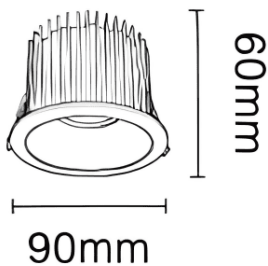

NEW PERFORM-RB

Downlight Lavov de la familia NEW PERFORM con una potencia de 15W y un ángulo de apertura del haz de 80°. Acabado en Aro Blanco y reflector cromado . Dimensiones $\varnothing 90 \times H60$ mm. Con un flujo luminoso total de 1500lm y una eficacia luminosa de 100lm/W. Fabricado en Aluminio inyectado a presión. Driver ON/OFF. CCT 3000K. UGR19.

Dimensions

Product dimensions (mm) $\varnothing 90 \times H60$ mm

Esquema

Cut out: 75mm

Código artículo	86.D123.4341.C1
Tipo de producto	Indoor
Categoría	Downlights
Familia	NEW PERFORM
Subfamilia	NEW PERFORM-RB
Pictograms	

Producto	
Potencia real (W)	15
Flujo luminoso real (lm)	1500
Eficacia luminosa (lm/W)	100
Ángulo de apertura	80
Tiempo de vida	50000 h L80B10
IP	20
Color	Aro Blanco y reflector cromado
U. G. R	19
Driver incluido	Si
Equipo	ON/OFF
Flicker Free	Si
Fuente de luz	LED
Tipo de LED	SMD
Temperatura de color (K)	3000
Consistencia de color (SDCM)	SDCM3
CRI	80