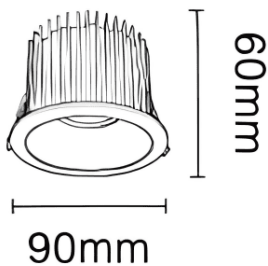

NEW PERFORM-RB

Downlight Lavov de la familia NEW PERFORM con una potencia de 15W y un ángulo de apertura del haz de 80°. Acabado en Aro Blanco y reflector dorado. Dimensiones $\varnothing 90 \times H60$ mm. Con un flujo luminoso total de 1500lm y una eficacia luminosa de 100lm/W. Fabricado en Aluminio inyectado a presión. Driver ON/OFF. CCT 3000K. UGR19.

Dimensions

Product dimensions (mm) $\varnothing 90 \times H60$ mm

Esquema

Cut out: 75mm

Código artículo	86.D123.4341.D1
Tipo de producto	Indoor
Categoría	Downlights
Familia	NEW PERFORM
Subfamilia	NEW PERFORM-RB
Pictograms	

Producto	
Potencia real (W)	15
Flujo luminoso real (lm)	1500
Eficacia luminosa (lm/W)	100
Ángulo de apertura	80
Tiempo de vida	50000 h L80B10
IP	20
Color	Aro Blanco y reflector dorado
U. G. R	19
Driver incluido	Si
Equipo	ON/OFF
Flicker Free	Si
Fuente de luz	LED
Tipo de LED	SMD
Temperatura de color (K)	3000
Consistencia de color (SDCM)	SDCM3
CRI	80