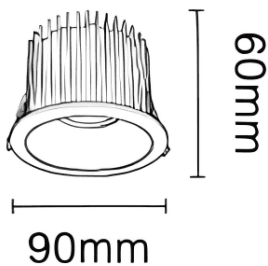

### NEW PERFORM-RB

Downlight Lavov de la familia NEW PERFORM con una potencia de 15W y un ángulo de apertura del haz de 80°. Acabado en Aro Blanco y reflector negro . Dimensiones  $\varnothing 90 \times H60$ mm. Con un flujo luminoso total de 1500lm y una eficacia luminosa de 100lm/W. Fabricado en Aluminio inyectado a presión. Driver ON/OFF. CCT 4000K. UGR19.

#### Dimensions

Product dimensions (mm)  $\varnothing 90 \times H60$ mm

#### Esquema

Cut out: 75mm

Código artículo	86.D123.4441.B1
Tipo de producto	Indoor
Categoría	Downlights
Familia	NEW PERFORM
Subfamilia	NEW PERFORM-RB
Pictograms	

Producto	
Potencia real (W)	15
Flujo luminoso real (lm)	1500
Eficacia luminosa (lm/W)	100
Ángulo de apertura	80
Life time (h)	50000 h L80B10
IP	20
Color	Aro Blanco y reflector negro
U. G. R	<19
Driver incluido	Si
Equipo	ON/OFF
Flicker Free	Si
Light source	LED
Type of LED	SMD
Temperatura de color (K)	4000
Consistencia de color (SDCM)	SDCM<3
CRI	80