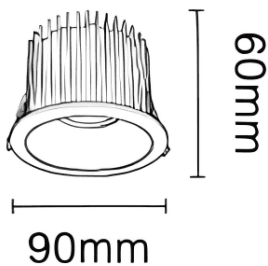

NEW PERFORM-RB Smart

Downlight Lavov de la familia PERFORM con una potencia de 15W y un ángulo de apertura del haz de 80°. Acabado en Aro Blanco y reflector cromado . Dimensiones $\varnothing 165 \times H98$ mm. Con un flujo luminoso total de 1500lm y una eficacia luminosa de 100lm/W. Fabricado en Aluminio inyectado a presión. Driver DALI. CCT 4000K. UGR19.

Dimensions

Product dimensions (mm) $\varnothing 90 \times H60$ mm

Esquema

Cut out: 75mm

Código artículo	86.D123.4449.C1
Tipo de producto	Indoor
Categoría	Downlights
Familia	NEW PERFORM
Subfamilia	NEW PERFORM-RB Smart
Pictograms	

Producto	
Potencia real (W)	15
Flujo luminoso real (lm)	1500
Eficacia luminosa (lm/W)	100
Ángulo de apertura	80
Life time (h)	50000 h L80B10
IP	20
Color	Aro Blanco y reflector cromado
U. G. R	<19
Driver incluido	Si
Equipo	DALI Casambi ready
Flicker Free	Si
Light source	LED
Type of LED	SMD
Temperatura de color (K)	4000
Consistencia de color (SDCM)	SDCM<3
CRI	80