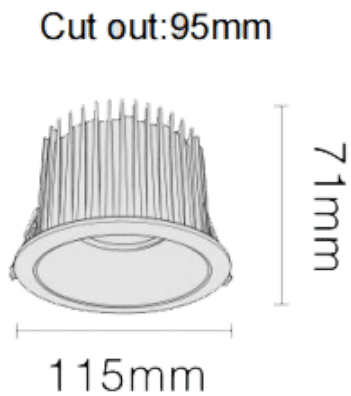

NEW PERFORM-RB

Downlight Lavov de la familia NEW PERFORM con una potencia de 25W y un ángulo de apertura del haz de 80°. Acabado en Aro Blanco y reflector dorado. Dimensiones $\varnothing 115 \times H71$ mm. Con un flujo luminoso total de 2500lm y una eficacia luminosa de 100lm/W. Fabricado en Aluminio inyectado a presión. Driver ON/OFF. CCT 3000K. UGR19.

Dimensions

Product dimensions (mm) $\varnothing 115 \times H71$ mm

Esquema

Código artículo	86.D123.5341.D1
Tipo de producto	Indoor
Categoría	Downlights
Familia	NEW PERFORM
Subfamilia	NEW PERFORM-RB
Pictograms	

Producto	
Potencia real (W)	25
Flujo luminoso real (lm)	2500
Eficacia luminosa (lm/W)	100
Ángulo de apertura	80
Tiempo de vida	50000 h L80B10
IP	20
Color	Aro Blanco y reflector dorado
U. G. R	19
Driver incluido	Si
Equipo	ON/OFF
Flicker Free	Si
Fuente de luz	LED
Tipo de LED	SMD
Temperatura de color (K)	3000
Consistencia de color (SDCM)	SDCM3
CRI	80