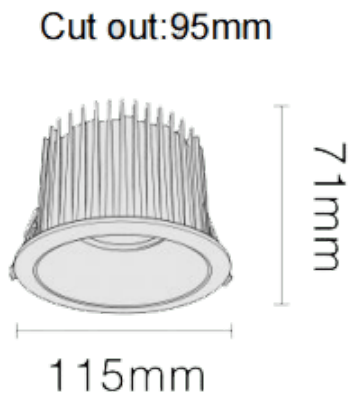

NEW PERFORM-RB

Downlight Lavov de la familia NEW PERFORM con una potencia de 25W y un ángulo de apertura del haz de 80°. Acabado en Aro Blanco y reflector negro . Dimensiones $\varnothing 115 \times H71$ mm. Con un flujo luminoso total de 2500lm y una eficacia luminosa de 100lm/W. Fabricado en Aluminio inyectado a presión. Driver DALI. CCT 3000K. UGR19.

Dimensions

Product dimensions (mm) $\varnothing 115 \times H71$ mm

Esquema

Código artículo	86.D123.5343.B1
Tipo de producto	Indoor
Categoría	Downlights
Familia	NEW PERFORM
Subfamilia	NEW PERFORM-RB
Pictograms	

Producto	
Potencia real (W)	25
Flujo luminoso real (lm)	2500
Eficacia luminosa (lm/W)	100
Ángulo de apertura	80
Life time (h)	50000 h L80B10
IP	20
Color	Aro Blanco y reflector negro
U. G. R	<19
Driver incluido	Si
Equipo	DALI
Flicker Free	Si
Light source	LED
Type of LED	SMD
Temperatura de color (K)	3000
Consistencia de color (SDCM)	SDCM<3
CRI	80