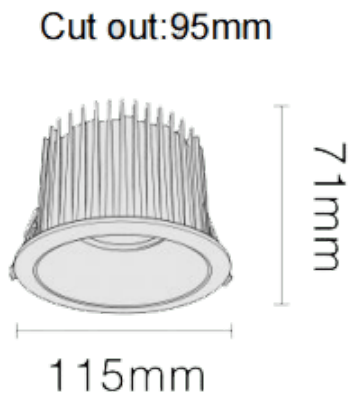

NEW PERFORM-RB Smart

Downlight Lavov de la familia PERFORM con una potencia de 25W y un ángulo de apertura del haz de 80°. Acabado en Aro Blanco y reflector negro . Dimensiones $\varnothing 165 \times H98$ mm. Con un flujo luminoso total de 2500lm y una eficacia luminosa de 100lm/W. Fabricado en Aluminio inyectado a presión. Driver DALI. CCT 3000K. UGR19.

Dimensions

Product dimensions (mm) $\varnothing 115 \times H71$ mm

Esquema

Código artículo	86.D123.5349.B1
Tipo de producto	Indoor
Categoría	Downlights
Familia	NEW PERFORM
Subfamilia	NEW PERFORM-RB Smart
Pictograms	

Producto	
Potencia real (W)	25
Flujo luminoso real (lm)	2500
Eficacia luminosa (lm/W)	100
Ángulo de apertura	80
Life time (h)	50000 h L80B10
IP	20
Color	Aro Blanco y reflector negro
U. G. R	<19
Driver incluido	Si
Equipo	DALI Casambi ready
Flicker Free	Si
Light source	LED
Type of LED	SMD
Temperatura de color (K)	3000
Consistencia de color (SDCM)	SDCM<3
CRI	80