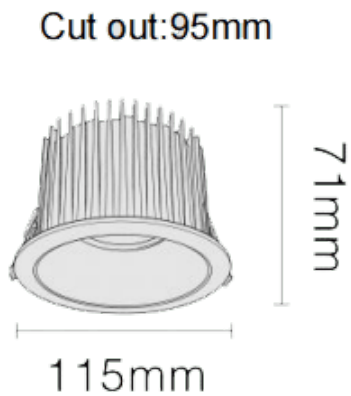

NEW PERFORM-RB

Downlight Lavov de la familia NEW PERFORM con una potencia de 25W y un ángulo de apertura del haz de 80°. Acabado en Aro Blanco y reflector blanco. Dimensiones $\varnothing 115 \times H71$ mm. Con un flujo luminoso total de 2500lm y una eficacia luminosa de 100lm/W. Fabricado en Aluminio inyectado a presión. Driver ON/OFF. CCT 4000K. UGR19.

Dimensions

Product dimensions (mm) $\varnothing 115 \times H71$ mm

Esquema

Código artículo	86.D123.5441.A1
Tipo de producto	Indoor
Categoría	Downlights
Familia	NEW PERFORM
Subfamilia	NEW PERFORM-RB
Pictograms	

Producto	
Potencia real (W)	25
Flujo luminoso real (lm)	2500
Eficacia luminosa (lm/W)	100
Ángulo de apertura	80
Life time (h)	50000 h L80B10
IP	20
Color	Aro Blanco y reflector blanco
U. G. R	<19
Driver incluido	Si
Equipo	ON/OFF
Flicker Free	Si
Light source	LED
Type of LED	SMD
Temperatura de color (K)	4000
Consistencia de color (SDCM)	SDCM<3
CRI	80