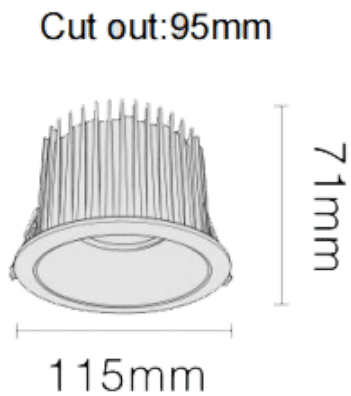

NEW PERFORM-RB

Downlight Lavov de la familia NEW PERFORM con una potencia de 25W y un ángulo de apertura del haz de 80°. Acabado en Aro Blanco y reflector cromado. Dimensiones $\varnothing 115 \times H71$ mm. Con un flujo luminoso total de 2500lm y una eficacia luminosa de 100lm/W. Fabricado en Aluminio inyectado a presión. Driver ON/OFF. CCT 4000K. UGR19.

Dimensions

Product dimensions (mm) $\varnothing 115 \times H71$ mm

Esquema

Código artículo	86.D123.5441.C1
Tipo de producto	Indoor
Categoría	Downlights
Familia	NEW PERFORM
Subfamilia	NEW PERFORM-RB
Pictograms	

Producto	
Potencia real (W)	25
Flujo luminoso real (lm)	2500
Eficacia luminosa (lm/W)	100
Ángulo de apertura	80
Tiempo de vida	50000 h L80B10
IP	20
Color	Aro Blanco y reflector cromado
U. G. R	19
Driver incluido	Si
Equipo	ON/OFF
Flicker Free	Si
Fuente de luz	LED
Tipo de LED	SMD
Temperatura de color (K)	4000
Consistencia de color (SDCM)	SDCM3
CRI	80