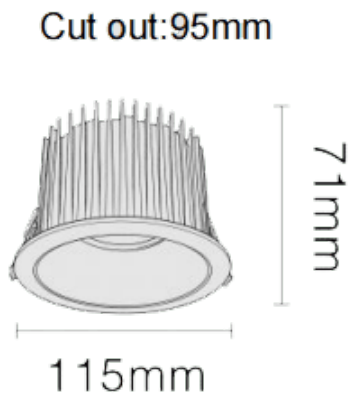

NEW PERFORM-RB Smart

Downlight Lavov de la familia PERFORM con una potencia de 25W y un ángulo de apertura del haz de 80°. Acabado en Aro Blanco y reflector cromado . Dimensiones $\varnothing 165 \times H98$ mm. Con un flujo luminoso total de 2500lm y una eficacia luminosa de 100lm/W. Fabricado en Aluminio inyectado a presión. Driver DALI. CCT 4000K. UGR19.

Dimensions

Product dimensions (mm) $\varnothing 115 \times H71$ mm

Esquema

Código artículo	86.D123.5449.C1
Tipo de producto	Indoor
Categoría	Downlights
Familia	NEW PERFORM
Subfamilia	NEW PERFORM-RB Smart
Pictograms	

Producto	
Potencia real (W)	25
Flujo luminoso real (lm)	2500
Eficacia luminosa (lm/W)	100
Ángulo de apertura	80
Life time (h)	50000 h L80B10
IP	20
Color	Aro Blanco y reflector cromado
U. G. R	<19
Driver incluido	Si
Equipo	DALI Casambi ready
Flicker Free	Si
Light source	LED
Type of LED	SMD
Temperatura de color (K)	4000
Consistencia de color (SDCM)	SDCM<3
CRI	80