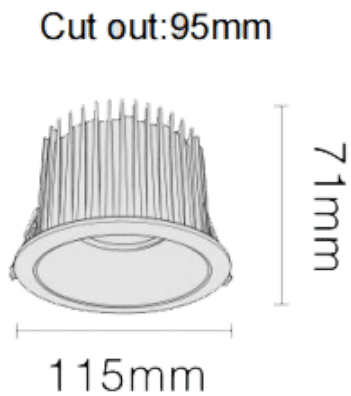

### NEW PERFORM-RB Smart

Downlight Lavov de la familia PERFORM con una potencia de 25W y un ángulo de apertura del haz de 80°. Acabado en Aro Blanco y reflector dorado . Dimensiones  $\varnothing 165 \times H98 \text{mm}$ . Con un flujo luminoso total de 2500lm y una eficacia luminosa de 100lm/W. Fabricado en Aluminio inyectado a presión. Driver DALI. CCT 4000K. UGR19.

#### Dimensions

Product dimensions (mm)  $\varnothing 115 \times H71 \text{mm}$

#### Esquema

Código artículo	86.D123.5449.D1
Tipo de producto	Indoor
Categoría	Downlights
Familia	NEW PERFORM
Subfamilia	NEW PERFORM-RB Smart
Pictograms	

Producto	
Potencia real (W)	25
Flujo luminoso real (lm)	2500
Eficacia luminosa (lm/W)	100
Ángulo de apertura	80
Tiempo de vida	50000 h L80B10
IP	20
Color	Aro Blanco y reflector dorado
U. G. R	19
Driver incluido	Si
Equipo	DALI Casambi ready
Flicker Free	Si
Fuente de luz	LED
Tipo de LED	SMD
Temperatura de color (K)	4000
Consistencia de color (SDCM)	SDCM3
CRI	80