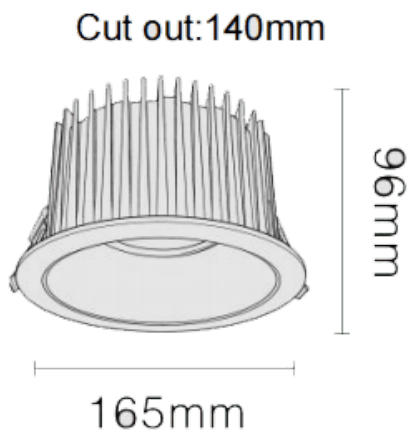

**NEW PERFORM-RB**

Downlight Lavov de la familia NEW PERFORM con una potencia de 35W y un ángulo de apertura del haz de 80°. Acabado en Aro Blanco y reflector blanco. Dimensiones $\varnothing 165 \times H96$ mm. Con un flujo luminoso total de 3500lm y una eficacia luminosa de 100lm/W. Fabricado en Aluminio inyectado a presión. Driver ON/OFF. CCT 4000K. UGR19.

Dimensions

Product dimensions (mm) $\varnothing 165 \times H96$ mm

Esquema

Código artículo	86.D123.6441.A1
Tipo de producto	Indoor
Categoría	Downlights
Familia	NEW PERFORM
Subfamilia	NEW PERFORM-RB
Pictograms	

Producto	
Potencia real (W)	35
Flujo luminoso real (lm)	3500
Eficacia luminosa (lm/W)	100
Ángulo de apertura	80
Life time (h)	50000 h L80B10
IP	20
Color	Aro Blanco y reflector blanco
U. G. R	<19
Driver incluido	Si
Equipo	ON/OFF
Flicker Free	Si
Light source	LED
Type of LED	SMD
Temperatura de color (K)	4000
Consistencia de color (SDCM)	SDCM<3
CRI	80