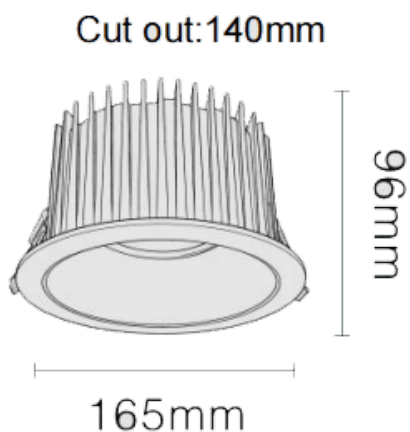

### NEW PERFORM-RB

Downlight Lavov de la familia NEW PERFORM con una potencia de 35W y un ángulo de apertura del haz de 80°. Acabado en Aro Blanco y reflector blanco. Dimensiones  $\varnothing 165 \times H96$ mm. Con un flujo luminoso total de 3500lm y una eficacia luminosa de 100lm/W. Fabricado en Aluminio inyectado a presión. Driver ON/OFF. CCT 4000K. UGR19.

#### Dimensions

Product dimensions (mm)  $\varnothing 165 \times H96$ mm

#### Esquema

Código artículo	86.D123.6441.A1
Tipo de producto	Indoor
Categoría	Downlights
Familia	NEW PERFORM
Subfamilia	NEW PERFORM-RB
Pictograms	

Producto	
Potencia real (W)	35
Flujo luminoso real (lm)	3500
Eficacia luminosa (lm/W)	100
Ángulo de apertura	80
Tiempo de vida	50000 h L80B10
IP	20
Color	Aro Blanco y reflector blanco
U. G. R	19
Driver incluido	Si
Equipo	ON/OFF
Flicker Free	Si
Fuente de luz	LED
Tipo de LED	SMD
Temperatura de color (K)	4000
Consistencia de color (SDCM)	SDCM3
CRI	80