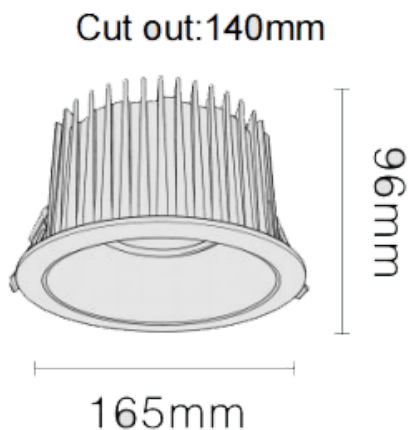

NEW PERFORM-RB

Downlight Lavov de la familia NEW PERFORM con una potencia de 35W y un ángulo de apertura del haz de 80°. Acabado en Aro Blanco y reflector cromado. Dimensiones $\varnothing 165 \times H96$ mm. Con un flujo luminoso total de 3500lm y una eficacia luminosa de 100lm/W. Fabricado en Aluminio inyectado a presión. Driver ON/OFF. CCT 4000K. UGR19.

Dimensions

Product dimensions (mm) $\varnothing 165 \times H96$ mm

Esquema

Código artículo	86.D123.6441.C1
Tipo de producto	Indoor
Categoría	Downlights
Familia	NEW PERFORM
Subfamilia	NEW PERFORM-RB
Pictograms	

Producto	
Potencia real (W)	35
Flujo luminoso real (lm)	3500
Eficacia luminosa (lm/W)	100
Ángulo de apertura	80
Tiempo de vida	50000 h L80B10
IP	20
Color	Aro Blanco y reflector cromado
U. G. R	19
Driver incluido	Si
Equipo	ON/OFF
Flicker Free	Si
Fuente de luz	LED
Tipo de LED	SMD
Temperatura de color (K)	4000
Consistencia de color (SDCM)	SDCM3
CRI	80