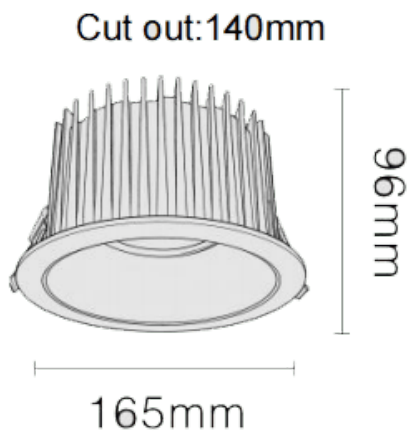

NEW PERFORM-RB

Downlight Lavov de la familia NEW PERFORM con una potencia de 35W y un ángulo de apertura del haz de 80°. Acabado en Aro Blanco y reflector dorado. Dimensiones $\varnothing 165 \times H96$ mm. Con un flujo luminoso total de 3500lm y una eficacia luminosa de 100lm/W. Fabricado en Aluminio inyectado a presión. Driver ON/OFF. CCT 4000K. UGR19.

Dimensions

Product dimensions (mm) $\varnothing 165 \times H96$ mm

Esquema

Código artículo	86.D123.6441.D1
Tipo de producto	Indoor
Categoría	Downlights
Familia	NEW PERFORM
Subfamilia	NEW PERFORM-RB
Pictograms	

Producto	
Potencia real (W)	35
Flujo luminoso real (lm)	3500
Eficacia luminosa (lm/W)	100
Ángulo de apertura	80
Tiempo de vida	50000 h L80B10
IP	20
Color	Aro Blanco y reflector dorado
U. G. R	19
Driver incluido	Si
Equipo	ON/OFF
Flicker Free	Si
Fuente de luz	LED
Tipo de LED	SMD
Temperatura de color (K)	4000
Consistencia de color (SDCM)	SDCM3
CRI	80