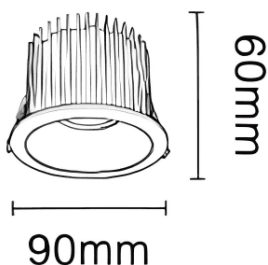

NEW PERFORM-RC

Downlight Lavov de la familia NEW PERFORM con una potencia de 15W y un ángulo de apertura del haz de 60°. Acabado en Aro Blanco y reflector de aluminio mate . Dimensiones ø90*H60mm. Con un flujo luminoso total de 1500lm y una eficacia luminosa de 100lm/W. Fabricado en Aluminio inyectado a presión. Driver ON/OFF. CCT 4000K. UGR19.

Dimensions

Product dimensions (mm) ø90*H60mm

Esquema

Cut out: 75mm

Código artículo	86.D124.1431.E1
Tipo de producto	Indoor
Categoría	Downlights
Familia	NEW PERFORM
Subfamilia	NEW PERFORM-RC
Pictograms	

Producto	
Potencia real (W)	15
Flujo luminoso real (lm)	1500
Eficacia luminosa (lm/W)	100
Ángulo de apertura	60
Life time (h)	50000 h L80B10
IP	20
Color	Aro Blanco y reflector de aluminio mate
U. G. R	<19
Driver incluido	Si
Equipo	ON/OFF
Flicker Free	Si
Light source	LED
Type of LED	COB
Temperatura de color (K)	4000
Consistencia de color (SDCM)	SDCM<3
CRI	80