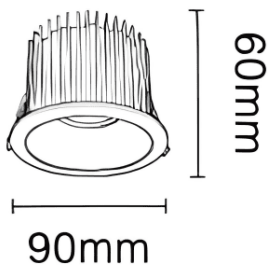

NEW PERFORM-RC

Downlight Lavov de la familia NEW PERFORM con una potencia de 15W y un ángulo de apertura del haz de 80°. Acabado en Aro Blanco y reflector de aluminio mate . Dimensiones $\varnothing 90 \times H60$ mm. Con un flujo luminoso total de 1500lm y una eficacia luminosa de 100lm/W. Fabricado en Aluminio inyectado a presión. Driver DALI. CCT 4000K. UGR19.

Dimensions

Product dimensions (mm) $\varnothing 90 \times H60$ mm

Esquema

Cut out: 75mm

Código artículo	86.D124.1443.E1
Tipo de producto	Indoor
Categoría	Downlights
Familia	NEW PERFORM
Subfamilia	NEW PERFORM-RC
Pictograms	

Producto	
Potencia real (W)	15
Flujo luminoso real (lm)	1500
Eficacia luminosa (lm/W)	100
Ángulo de apertura	80
Life time (h)	50000 h L80B10
IP	20
Color	Aro Blanco y reflector de aluminio mate
U. G. R	<19
Driver incluido	Si
Equipo	DALI
Flicker Free	Si
Light source	LED
Type of LED	COB
Temperatura de color (K)	4000
Consistencia de color (SDCM)	SDCM<3
CRI	80