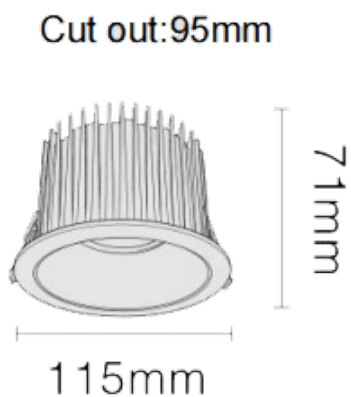

NEW PERFORM-RC Smart

Downlight Lavov de la familia PERFORM con una potencia de 25W y un ángulo de apertura del haz de 50°. Acabado en Aro Blanco y reflector de aluminio mate. Dimensiones $\varnothing 115 \times H71$ mm. Con un flujo luminoso total de 2500lm y una eficacia luminosa de 100lm/W. Fabricado en Aluminio inyectado a presión. Driver DALI. CCT 4000K. UGR19.

Dimensions

Product dimensions (mm) $\varnothing 115 \times H71$ mm

Esquema

Curva fotométrica

Código artículo	86.D124.2429.E1
Tipo de producto	Indoor
Categoría	Downlights
Familia	NEW PERFORM
Subfamilia	NEW PERFORM-RC Smart
Pictograms	

Producto	
Potencia real (W)	25
Flujo luminoso real (lm)	2500
Eficacia luminosa (lm/W)	100
Ángulo de apertura	50
Life time (h)	50000 h L80B10
IP	20
Color	Aro Blanco y reflector de aluminio mate
U. G. R	<19
Driver incluido	Si
Equipo	DALI Casambi ready
Flicker Free	Si
Light source	LED
Type of LED	COB
Temperatura de color (K)	4000
Consistencia de color (SDCM)	SDCM<3
CRI	80