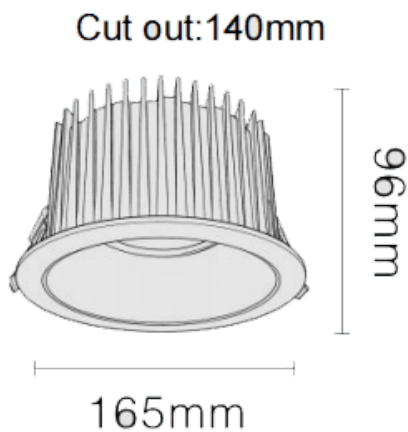

NEW PERFORM-RC

Downlight Lavov de la familia NEW PERFORM con una potencia de 35W y un ángulo de apertura del haz de 50°. Acabado en Aro Blanco y reflector de aluminio mate. Dimensiones $\varnothing 165 \times H96 \text{mm}$. Con un flujo luminoso total de 3500lm y una eficacia luminosa de 100lm/W. Fabricado en Aluminio inyectado a presión. Driver ON/OFF. CCT 4000K. UGR19.

Dimensions

Product dimensions (mm) $\varnothing 165 \times H96 \text{mm}$

Esquema

Código artículo	86.D124.3421.E1
Tipo de producto	Indoor
Categoría	Downlights
Familia	NEW PERFORM
Subfamilia	NEW PERFORM-RC
Pictograms	

Producto	
Potencia real (W)	35
Flujo luminoso real (lm)	3500
Eficacia luminosa (lm/W)	100
Ángulo de apertura	50
Life time (h)	50000 h L80B10
IP	20
Color	Aro Blanco y reflector de aluminio mate
U. G. R	<19
Driver incluido	Si
Equipo	ON/OFF
Flicker Free	Si
Light source	LED
Type of LED	COB
Temperatura de color (K)	4000
Consistencia de color (SDCM)	SDCM<3
CRI	80